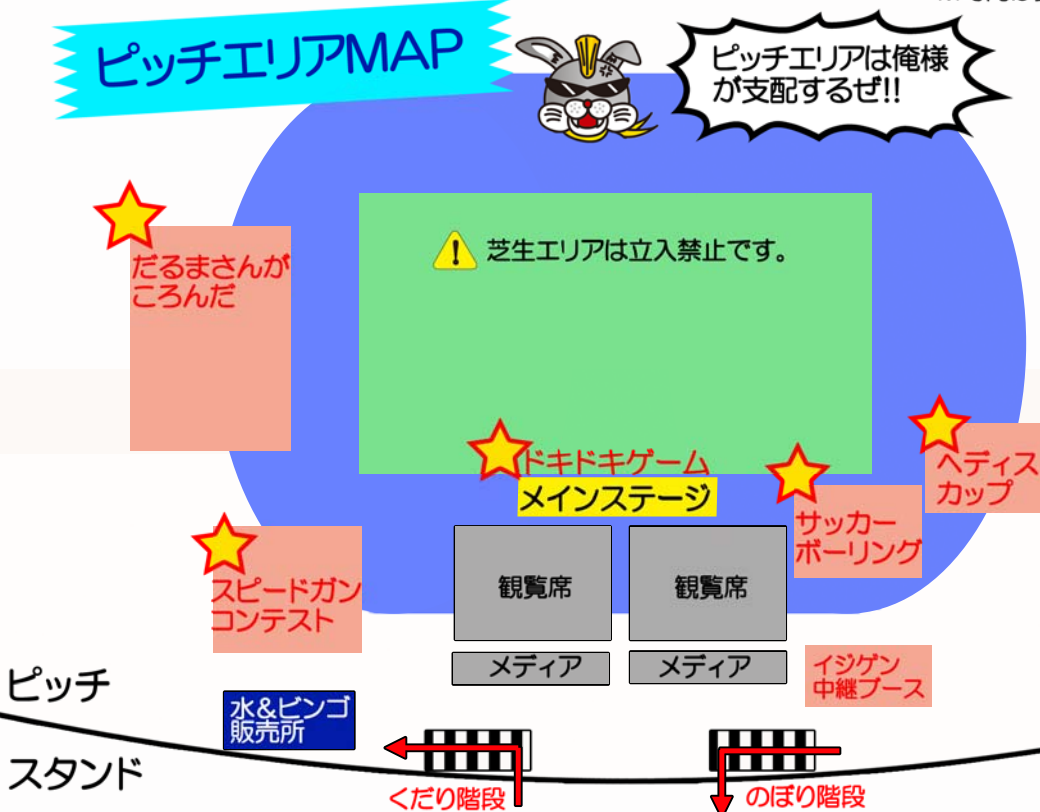

第1部 選手ふれあいイベント

コンコースやピッチエリアの各ブース・イベントに選手が登場し、皆さまとふれあいます!

タイムスケジュール

8:15	開門
9:00	ブース受付・販売開始 (ピッチイベントを除く)
10:00	選手入場・開会式
10:10	第1部 ふれあいイベント
11:00	休憩
11:15	第2部 ステージイベント
12:25	閉会式・選手退場
12:30	大ピンゴ大会抽選会

※時間は変更となる場合があります。

第2部 ステージイベント

ファン感謝恒例・若手選手のパフォーマンスや、ジェスチャーゲーム、初の試み「トリトーク!」でファン感を盛り上げます!

ピッチエリアMAP

ピッチエリアは俺様が支配するぜ!!

第1部 各参加選手 (ピッチエリア)

- ◆だるまさんがころんだ
修行、山口、黄、清本、山之内、坂井、三平、吉丸
- ◆スピードガンコンテスト
後藤、キム
- ◆ドキドキゲーム
福森、松本(怜)、佐藤、岩田
- ◆サッカーボーリング
パウリーニョ、キリノ、ダニエル
- ◆ヘティスカップ
鈴木、松本(昌)、江頭

コンコースMAP

第1部 各参加選手 (コンコース)

- ◆グッズ販売
伊佐、大津
- ◆ピンゴ販売
千明、姫野
- ◆チャリティーオークション
高松、上福元
- ◆写真撮影
山岸、八反田

! 注意事項

- 施設管理とイベント進行円滑化のため、以下の内容を順守いただきますようお願いいたします。
- ・熱中症対策をしてご来場下さい。当日、気分が優れない場合はすぐにスタッフへお知らせ下さい。
- ・ファン感謝デー中はイベントを円滑に行うため、選手へのサイン・個別での写真撮影はお控えください。
- ・9:00からピッチエリアへ入場いただけます。時間までスタンド等でお待ちください。
- ・スタンド、階段などでは走らず、歩いて移動してください。
- ・ピッチレベルはトラックを傷つける恐れのある靴(スパイク、ヒールなど)の立入は出来ません。
- ・ピッチレベルでは水以外の飲食は出来ません。