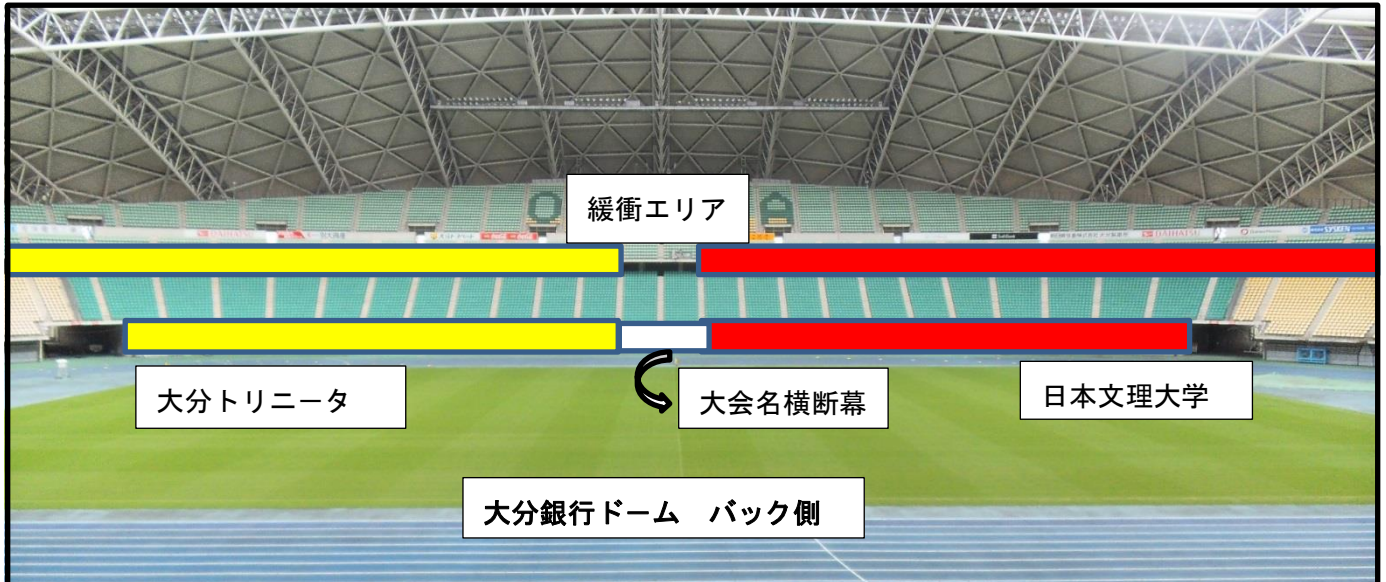

## 応援幕掲出エリア

8/21(土) 14:05

◇大型荷物の搬入および応援幕掲出について（順守事項）

- \* 事前搬入開始は、11時～可（搬入後は一旦退場）【開場：12時】
- \* 搬入のみ、北ゲート 南ゲート（警備員の指示に従ってください）
- \* 掲出開始時間は12時～（開場）可

前日のシート張り  
16:00～西ゲート