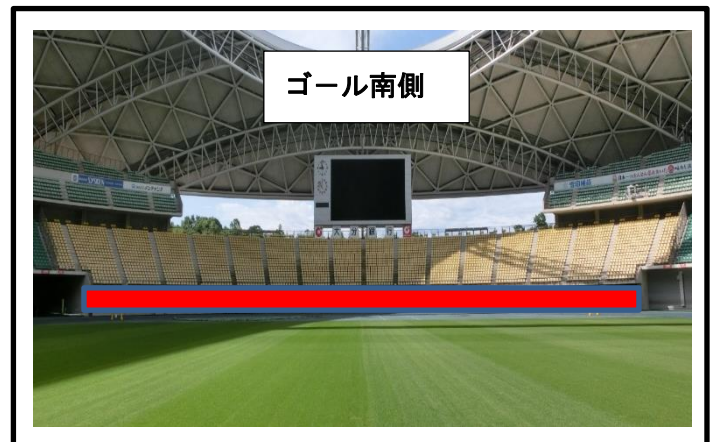

## 応援幕掲出エリア

8/21(土) 14:05

◇大型荷物の搬入および応援幕掲出について（順守事項）

- \* 事前搬入開始は、11時～可（搬入後は一旦退場）【開場：12時】
- \* 搬入のみ、北ゲート 南ゲート（警備員の指示に従ってください）
- \* 掲出開始時間は12時～（開場）可

前日のシート張り  
16:00～西ゲート