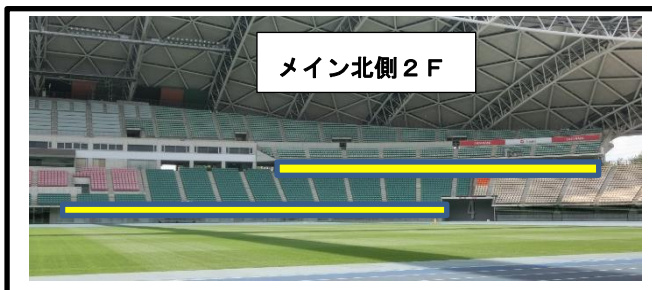

## 応援幕掲出エリア

8/21(土) 14:05

◇大型荷物の搬入および応援幕掲出について（順守事項）

- \* 事前搬入開始は、11時～可（搬入後は一旦退場）【開場：12時】
- \* 搬入のみ、北ゲート 南ゲート（警備員の指示に従ってください）
- \* 掲出開始時間は12時～（開場）可

前日のシート張り  
16:00～西ゲート