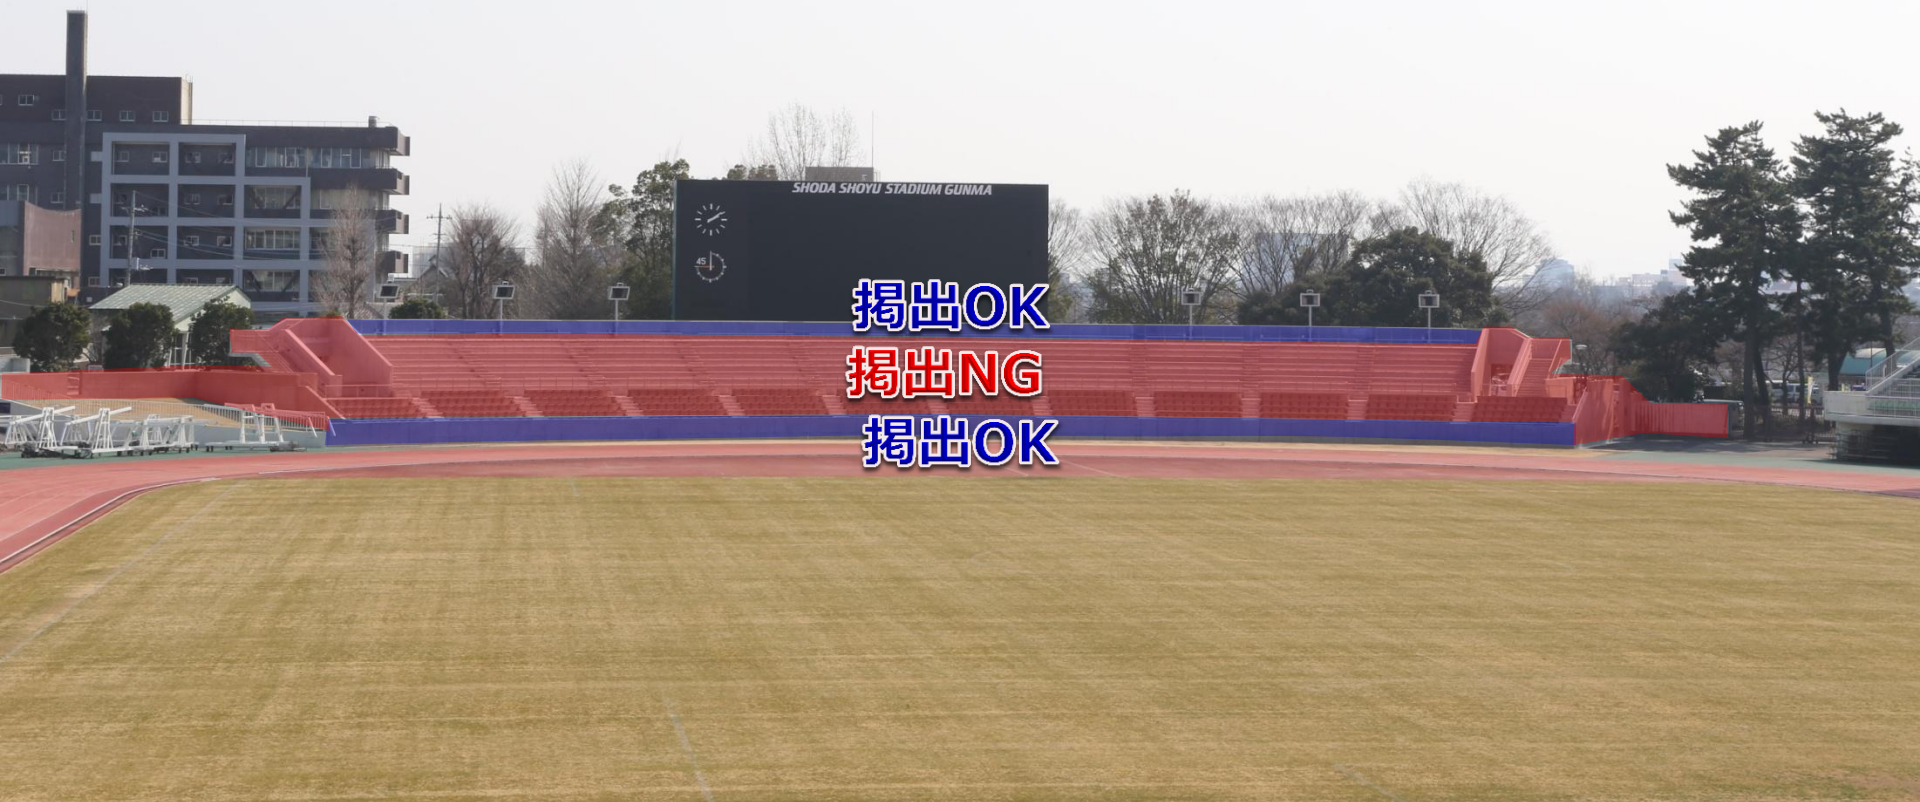

バスゲート側・場外等に向けた横断幕の掲出、
コンコース・ゲートのプラ柵やフェンス等への
掲出は禁止となります。

掲出OK
掲出NG
掲出OK

ビジターチームの横断幕はビジター自由席最前列壁面ならびに最上段壁面のみ掲出可能となります。
横断幕等を取り付ける際のガムテープの使用は禁止となります。
紐等をご使用のうえ、ご掲出ください。
消火用具、非常灯、スポンサー看板等を覆わないようにご掲出ください。
横断幕は警備員・係員の指示に従ってご掲出ください。

SHODA SHOYU STADIUM GUNMA

通路を塞ぐ掲出または座席を覆う掲出、
手すりへの掲出、お客様の視界を遮る
掲出はご遠慮ください。

掲出NG

掲出NG

手すりへの掲出は禁止です。

掲出OK

スタンド壁面やゲート壁面、プラ柵等への掲出は
不可となります。

YU STADIUM GUNMA