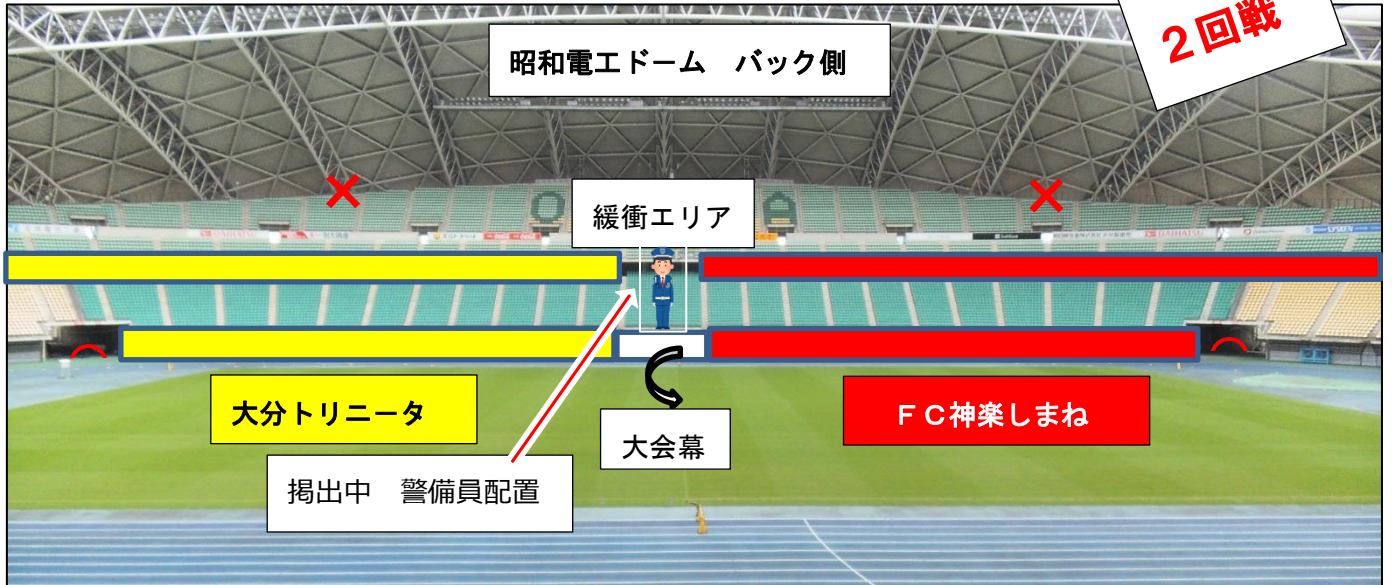

天皇杯 JFA 第102回全日本サッカー選手権大会

応援幕掲出エリア

6/1 (水) 19:00

2回戦

◇大型荷物の搬入および応援幕掲出について

- * 事前搬入掲出開始は、16:10~17:10可（掲出後は一旦退場）【開場17:30】
- * 事前搬入口は、北ゲート及び南ゲート（警備員の指示に従ってください）

お願い メインピンク席の延長上及びバックの3階席の応援幕は禁止です。

(一社) 大分県サッカー協会