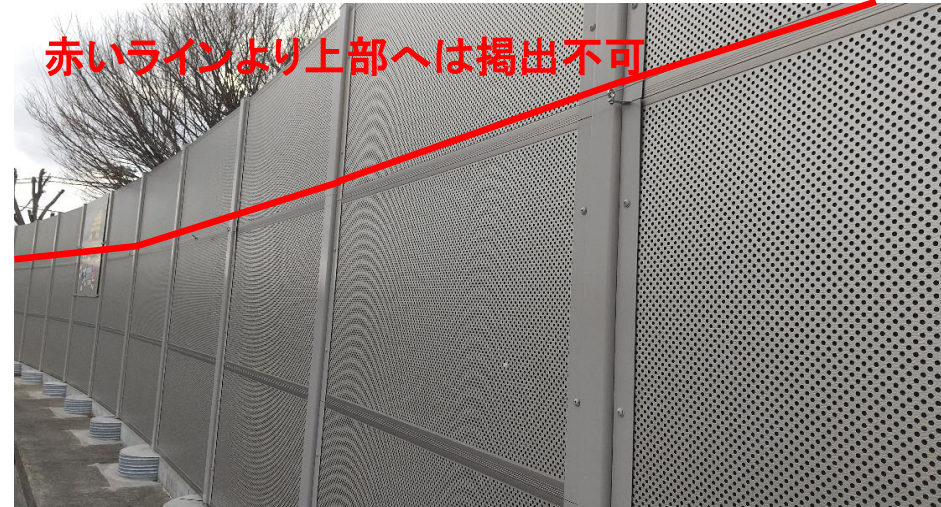

横断幕掲出エリア

大型映像装置左側上部

- ・手すりに取り付けしてください

大型映像装置右側上部

- ・ワイヤーに取り付けしてください（高さ約2.2m）

前列手すり

- ・ピッチ内は警備員、ボランティアスタッフにてロープに縛ります

大型映像装置右側下部

- ・ロック帯に取り付けしてください