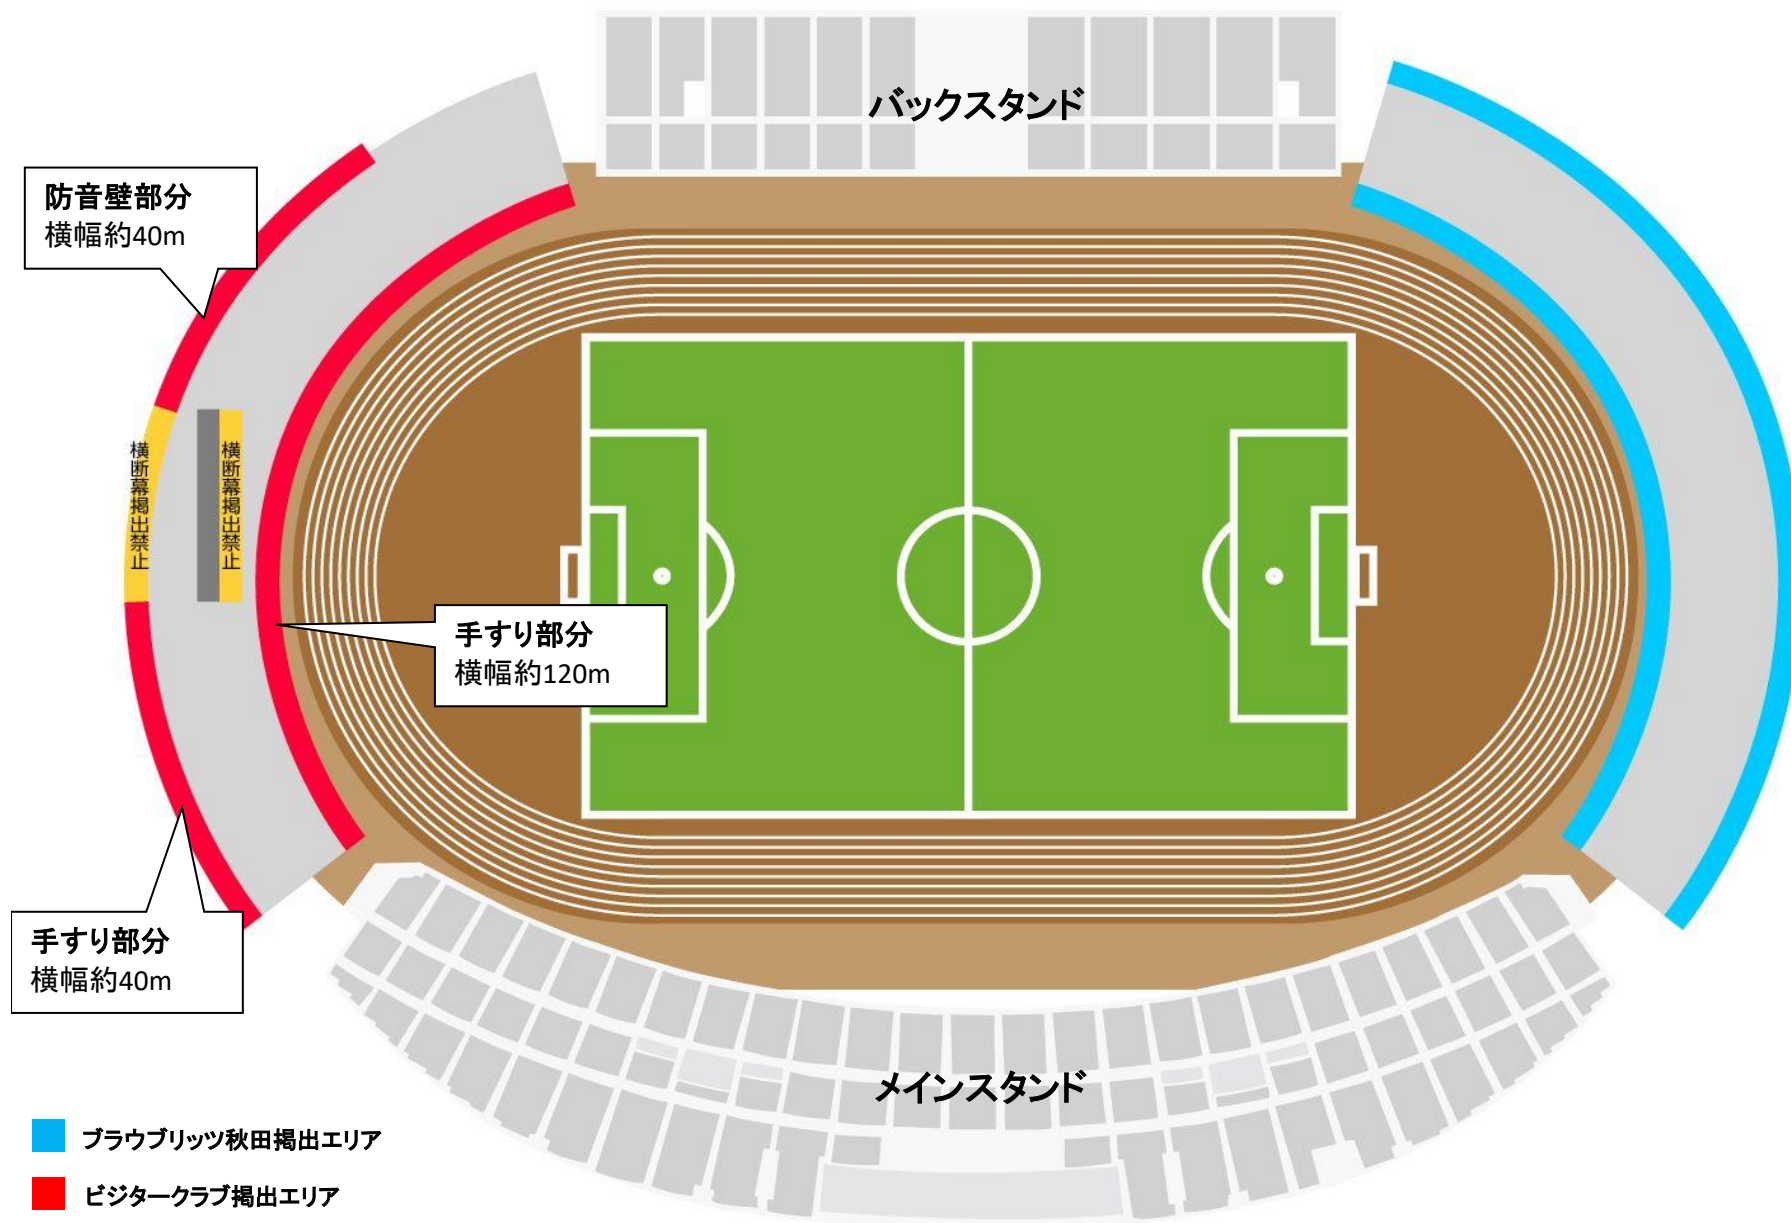

横断幕掲出エリア

大型映像装置左側上部

- ・手すりに取り付けしてください

大型映像装置右側上部

- ・ワイヤーに取り付けしてください（高さ約2.2m）

前列手すり

- ・ピッチ内は警備員、ボランティアスタッフにてロープに縛ります

大型映像装置右側下部

- ・ロック帯に取り付けしてください