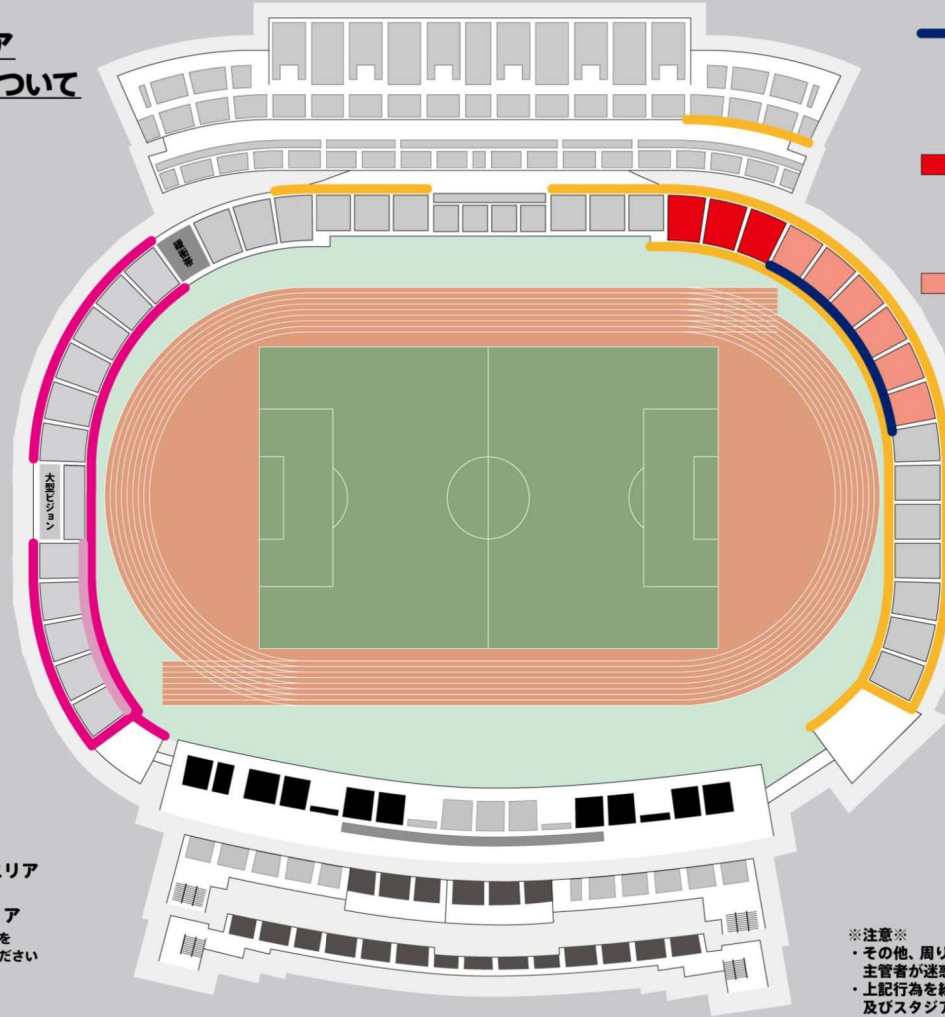

横断幕掲出・大旗使用可能エリア

町田GIONスタジアム

横断幕掲出可能エリア 大旗使用可能エリアについて

ホーム横断幕掲出可能エリア

ホーム大旗使用可能エリア

※このエリアのピッチ側最前列は大旗を使用する可能性があるためご注意ください
※このエリアの最前列と2列目は大旗により試合が見えにくい場合がありますので予めご了承ください

ゼルビアサポーターズシート
応援エリア 1

※立見応援：可
※このエリアでの着席観戦はご遠慮ください
※太鼓等、鳴り物：可

ゼルビアサポーターズシート
応援エリア 2

※立見応援：可
※太鼓等、鳴り物：不可

ビジター横断幕掲出可能エリア

ビジター大旗使用可能エリア

※このエリアのピッチ側最前列は大旗を使用する可能性があるためご注意ください

※ビジターサポーターズシート内にて鳴り物を使用できます

※注意※

・その他、周りのご来城者の観戦の迷惑となる行為や
主審者が迷惑だと判断する行為は、ご遠慮ください。
・上記行為を繰り返し行う場合、スタジアム
及びスタジアム周辺から退去いただく場合もございます。

横断幕掲出可能エリア

町田GIONスタジアム

ビジターチーム

横断幕掲出可能エリア

横断幕掲出可能エリア

※上記エリア以外は掲出不可

●掲出エリアに限りがございます。譲り合ってご掲出くださいますようお願いいたします。

●チケットの販売状況によって、横断幕掲出可能エリアが変わります。

横断幕掲出サイズ

1. w13xh3.8m

2. w8.6xh1.2m

3. w8.8xh1.2m

4. w8.3xh1.2m

5. w8.3xh1.2m

6. w8.3xh1.2m

7. w8.1xh1.2m